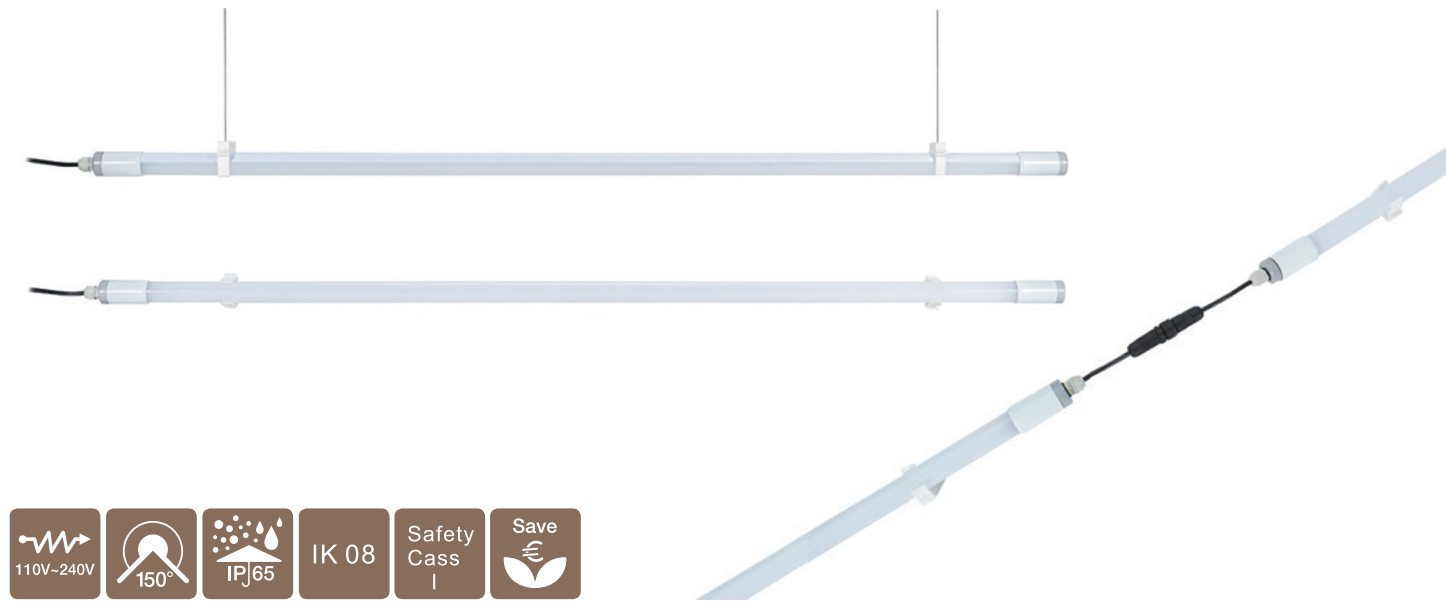

### LED tube IP67 line lighting

- IP67 T8 tube line light
- PC light tube to fix on a surface or to install as a pending light
- Connect as line lighting in strings
- Life time up to 50.000 hours and 5 years warranty

### LED-buis IP67-lijnverlichting

- IP67 T8-buis lijnlamp
- PC verlichtingsbuis om vast te zetten op een oppervlak of te installeren als hanglamp
- Als lijnverlichting aansluiten in rijen
- Levensduur van maximaal 50.000 uur en 5 jaar garantie

### Éclairage en ligne par tube IP67 à LED

- Éclairage en ligne par tube IP67 T8
- Tube d'éclairage en polycarbonate destiné à être fixé sur une cloison ou monté en suspension
- Se connecte par chapelets en éclairage linéaire
- Longévité jusqu'à 50 000 heures et cinq ans de garantie

### LED Röhre IP67 Lichtstrich

- IP67 Röhre Lichtstrich
- PC-Lichtrohre für die Befestigung auf einer Oberfläche oder zur Installation als Hängelampe
- Als Lichtstrich in Lichterketten anschließbar
- Mit einer Lebensdauer von bis zu 50.000 Stunden und 5 Jahren Garantie